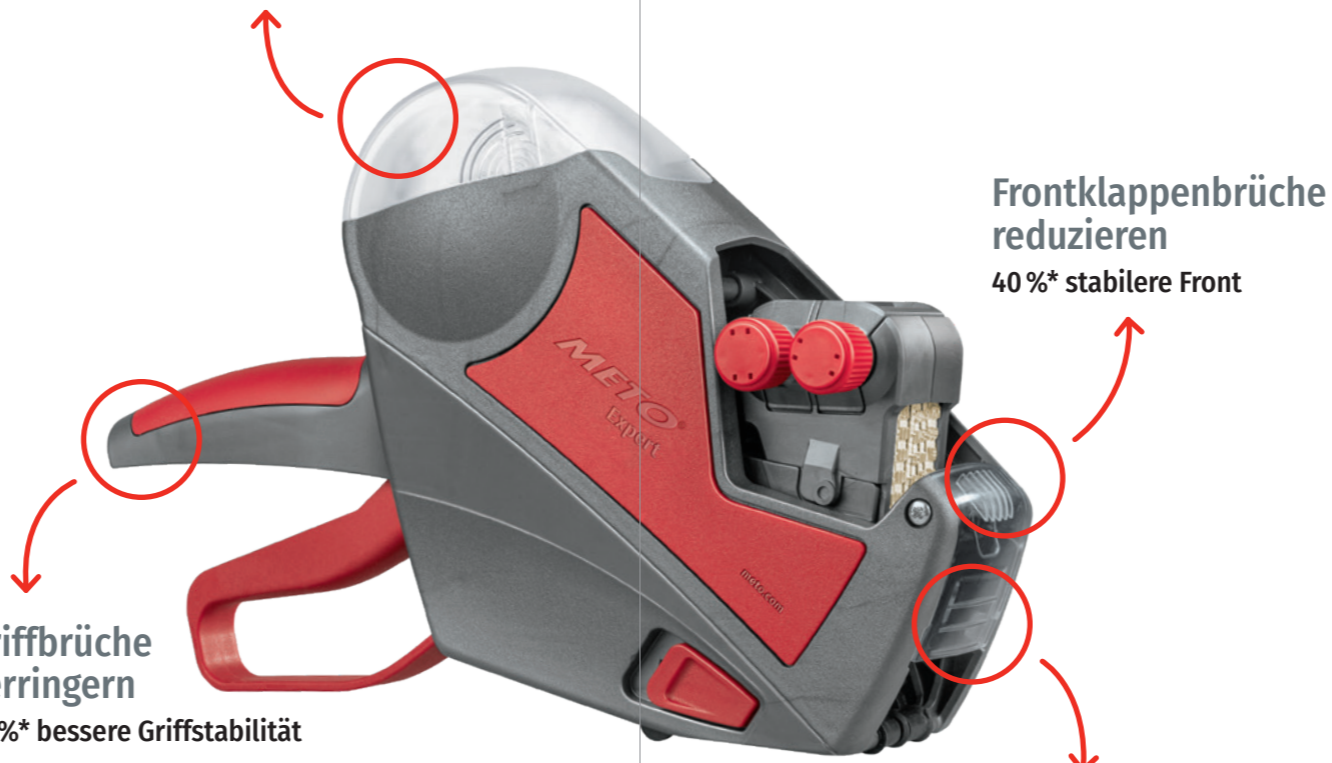

Erfahren Sie mehr zu den Vorteilen im Innenteil.

NACHHALTIG BIS ZUM SERVICE

Nicht nur praktisch, sondern auch ökologisch. Bis zu 20 Prozent des Gehäuses der Meto Expert bestehen aus wiederverwerteten Kunststoffen aus PE, PP oder PET – sogenannten Post-Industrial-Rezyklaten. Zudem ist die CO₂-neutrale Verpackung zu 100 Prozent aus Karton gefertigt und Sie können das Verbrauchsmaterial des Vorgängermodells, wie Tintenrollen und Etiketten, einfach weiterverwenden.

Besser geschützte Etiketten
50%* höhere Schließkraft des Rollenfachs

Griffbrüche verringern
30%* bessere Griffstabilität

Frontklappenbrüche reduzieren
40%* stabilere Front

Klare Sicht auf Spendkante
durch transparente Frontklappe