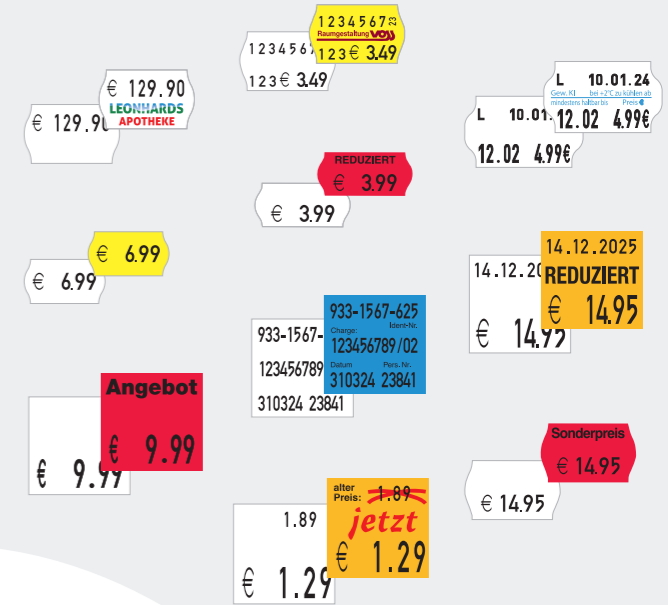

PASSENDE HANDAUSZEICHNER UND ETIKETTEN FÜR JEDEN BEDARF

Von Preis über Artikelnummer bis zum Mindesthaltbarkeitsdatum – das Standardsortiment der Meto Expert umfasst alle gängigen Kennzeichnungs-Anwendungen. Sollten Sie einen speziellen Druckbandsatz benötigen, ist auch diese Individualisierung problemlos möglich!

Zahlreiche Standardetiketten sind in verschiedenen Formen, Größen und Farben für Ihre Anwendungen erhältlich. Auf Wunsch fertigen wir zudem kundenindividuelle Etiketten in bewährter Meto-Qualität, passend für Ihre Meto Expert, an.